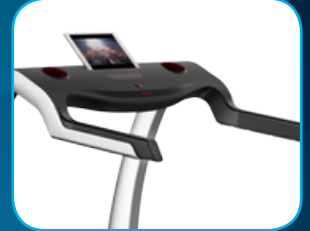

VOE BAIXO

EAGLE
ESTEIRA

F4
STORE

VOE BAIXO

ESTEIRA

Uma estação compacta e versátil

A **Esteira Eagle** é a junção perfeita entre tecnologia de ponta, design impecável em um equipamento robusto que irá atender as necessidades de todos os atletas de sua família. Com seu motor DC de 3,5HP e a espaçosa superfície de corrida é possível realizar caminhadas leves assistindo seu programa favorito, ou treinos de corridas intensos, monitorados por seu tablet ou celular através do aplicativo **GFit**. Acompanhe seu desempenho em um diário de treinos, ranking mundial de atletas, kms percorridos e medalhas ganhas a cada etapa. A **Esteira Eagle** possui controle de velocidade em seu braços laterais ou através de seu relógio inteligente que acompanha o equipamento, apenas movimentando o punho.

DIMENSÕES DA CAIXA: (C X L X A): 190 x 93 x 32 cm

PAINEL: LCD Azul

SISTEMA DE AMORTECEDOR: Deck oscilante

PESO MÁXIMO DO USUÁRIO: 140 kg

PESO DO EQUIPAMENTO: 80 kg

PESO BRUTO: 90 kg

VOLTAGEM: 220V

MOTOR

Motor de corrente contínua de 3,5HP de potência máxima, eficiente e silencioso, garantindo conforto e desempenho durante o treino.

SUPERFÍCIE DE CORRIDA

Com 48 cm de largura e 136 cm de comprimento, a Eagle oferece uma área ideal para a prática de caminhadas e corridas. Com um conjunto de manta e plataforma de alta qualidade, você terá mais conforto durante seu treino.